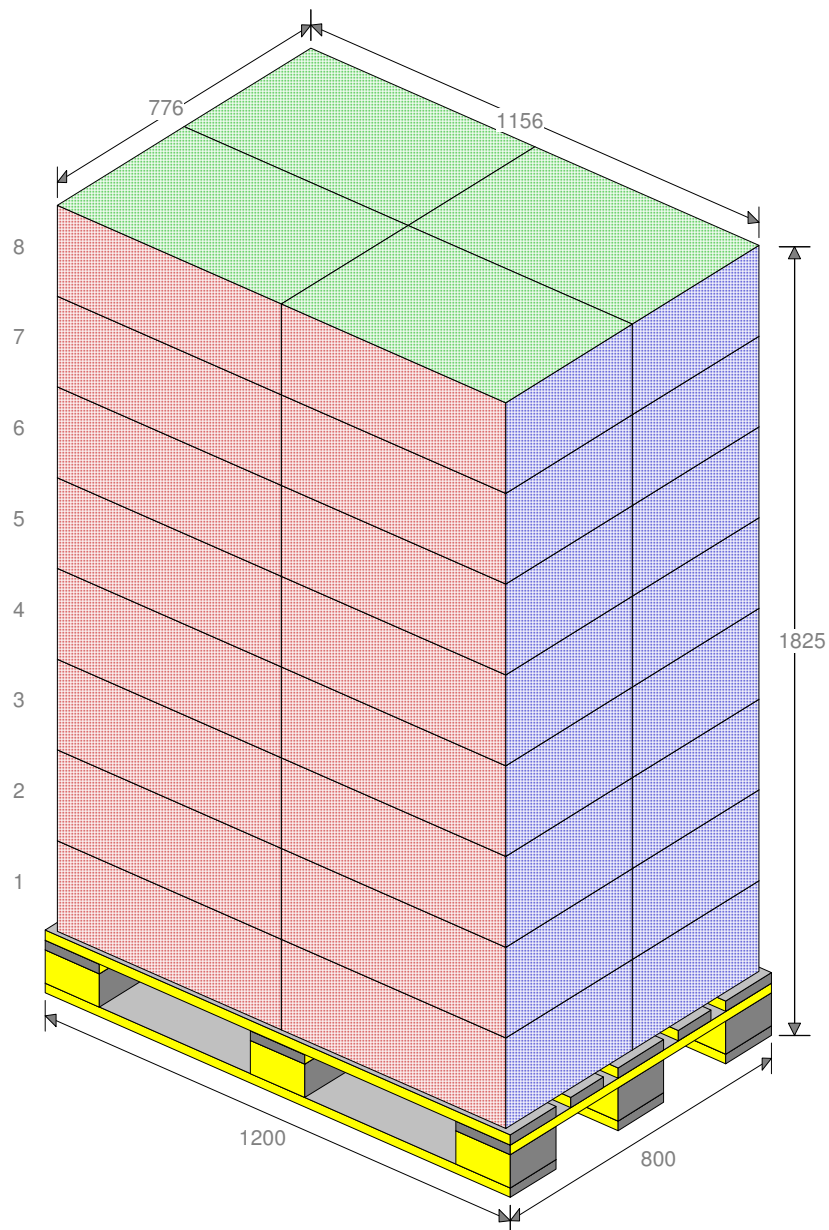

Produkt:
Produkt-Nr.:

Packstückmaße: 578.0 x 388.0 x 210.0 mm
Palettenstauraum: 1200.0 x 800.0 x 1800.0 mm
Blockmaße: 1156.0 x 776.0 x 1680.0 mm

Packstücke/Palette: 32 8 Lagen à 4 Packstücke
Flächennutzung: 93.4 % Volumennutzung 87.2 %

Einwegpal. 200039, Kart. 200073, Graukart. 200020, Gefache 200277
pro Karton 2 Lagen à 4x6 Stück => 48 Stück pro Karton
pro Palette 32 Karton à 48 Stück => 1536 Stück pro Palette